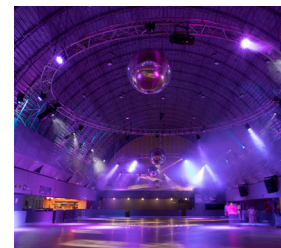

DEMOS 3 multisalas/pabellones .

MEEU PLATÓS 6 estudios virtuales.

LAB THE CLUB / ROLLING DANCE BURGUER 2 pabellones multiusos.

SUPERFUÜD Restaurante.

ZIELOU Restaurante - terraza - club.

YOOFIT Club Social Deportivo, centro de belleza, spa, peluquería, terraza, solárium, gimnasio, fisioterapia, nutricionista, boxeo, clases colectivas, pádel o squash/racket entre otros.